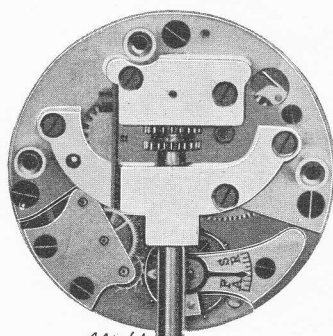

	Lép.	Sav.
16 Size	528	529
	536	537

41,85 mm.

H. 6,90 mm.

445/4

19''' - 445 8 jours  
 Ø total 44,45 mm.