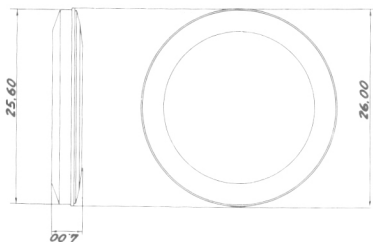

Cal. 25-02

11½'''

Ancre - 17 ou 21 rubis

Seconde au centre directe

Ah (Alternances horaires) 21600

11½'''

Pallet-fork - 17 or 21 jewels

Direct sweep second

Ah (Alternations per hour) 21600

11½'''

Ancora - 17 o 21 rubies

Segundero central directo

Ah (Alternaciones horarias) 21600

11½'''

Anker - 17 oder 21 Rubine

Direkte Zentrumsekunde

Ah (Halbschwingungen pro Stunde) 21600

11½'''

Ancora - 17 o 21 rubini

Secondo al centro diretto

Ah (Alternazioni orarie) 21600