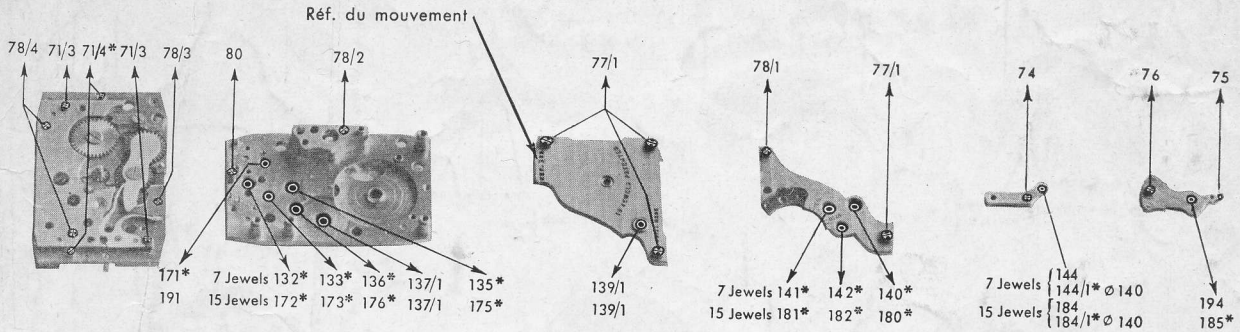

TAVANNES WATCH C^o S. A. TAVANNES

Schwob Frères & C^{ie} S. A., La Chaux-de-Fonds (Suisse)

8⁵/₄ - 12''

CYMA

Il est indispensable d'indiquer la référence du mouvement en commandant des fournitures.

réf. 334

réf. 335

* Ces fournitures peuvent s'utiliser pour d'autres calibres. Consulter tableaux spéciaux sous : Pièces communes.

Toute fourniture dont l'emballage ne porte pas notre marque est une contrefaçon.