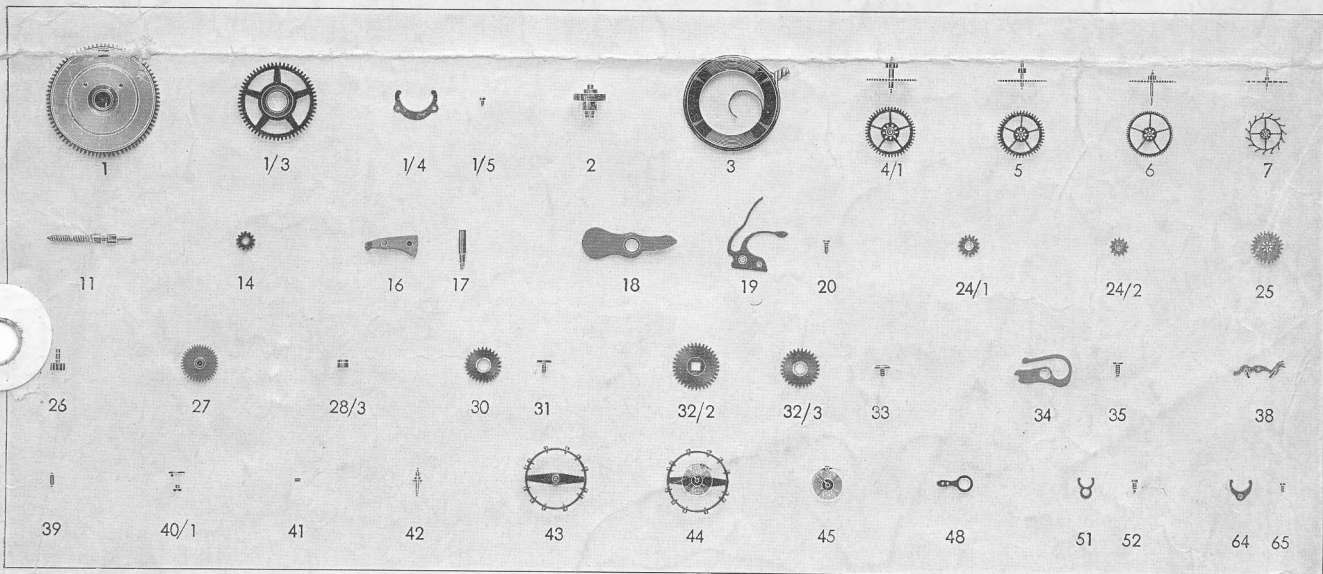

TAVANNES WATCH C^o S. A. TAVANNES

Schwob Frères & Cie S. A., La Chaux-de-Fonds (Suisse)

8⁵/₄ - 12''

CYMA

Il est indispensable d'indiquer la référence du mouvement en commandant des fournitures.

* Ces fournitures peuvent s'utiliser pour d'autres calibres. Consulter tableaux spéciaux sous : Pièces communes.

Toute fourniture dont l'emballage ne porte pas notre marque est une contrefaçon.