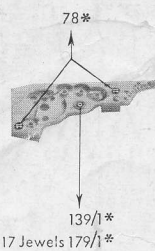

TAVANNES WATCH CO S. A. TAVANNES

Schwob Frères & Cie S. A., La Chaux-de-Fonds (Suisse)

4 1/4"

C Y M A

Il est indispensable d'indiquer la référence du mouvement en commandant des fournitures.

17 Jewels 179/1*

17 Jewels { 193* 183

Réf. du mouvement

réf. 354

1	2	3	4/1	5	6/1	7	8	11				
11/3	11/4*	14*	15	16	17	18	19	20*	21/1	23/1*		
24	24/3	24/4	24/5*	25	26	27	29*	30*	31*	29/3*	30/1	31/1
30/2*	31/2*	32*	33*	34*	35*	36	37*	38	39*	40	41*	42
43	43/2	44	44/4	45	45/3	48	51*	52*	53*	54*	64	65*