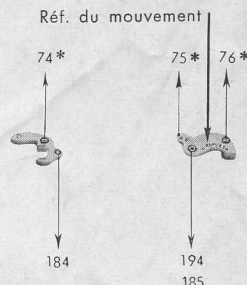

TAVANNES WATCH CO S. A. TAVANNES

Schwob Frères & Cie S. A., La Chaux-de-Fonds (Suisse)

4 1/4"

C Y M A

Il est indispensable d'indiquer la référence du mouvement en commandant des fournitures.

17 Jewels 179/1*

17 Jewels { 193* 183

Réf. du mouvement

réf. 354

1	2	3	4/1	5	6/1	7	8	11				
11/3	11/4*	14*	15	16	17	18	19	20*	21/1	23/1*		
24	24/3	24/4	24/5*	25	26	27	29*	30*	31*	29/3*	30/1	31/1
30/2*	31/2*	32*	33*	34*	35*	36	37*	38	39*	40	41*	42
43	43/2	44	44/4	45	45/3	48	51*	52*	53*	54*	64	65*