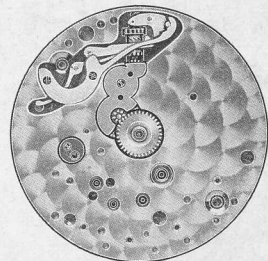

TAVANNES WATCH C^o S. A. TAVANNES

Schwob Frères & Cie S. A., La Chaux-de-Fonds (Suisse)

15''
PLAT

C Y M I A

Il est indispensable d'indiquer la référence du mouvement en commandant des fournitures.

réf. 584 / 587

réf. 504 / 507

1	2	3	4	5	6	7	8	11							
14	15	16/1	16/2	17	18/1	18/2	19/1	19/2	21/2						
21/3	22/1	22/2	23	24/1	24/2	25	26	26/1	27						
28*	29	30	31	32	33	34	35	36	37*	38	39	40/1	41*	42	
44	44/1	45	45/4	46	47	48	48/1	53	54*	57	58*	62	63	62/2	63/1