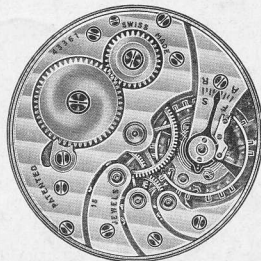

TAVANNES WATCH C^o S. A. TAVANNES

Schwob Frères & Cie S. A., La Chaux-de-Fonds (Suisse)

15''
PLAT

C Y M I A

Il est indispensable d'indiquer la référence du mouvement en commandant des fournitures.

réf. 584 / 587

réf. 504 / 507

1	2	3	4	5	6	7	8	11							
14	15	16/1	16/2	17	18/1	18/2	19/1	19/2	21/2						
21/3	22/1	22/2	23	24/1	24/2	25	26	26/1	27						
28*	29	30	31	32	33	34	35	36	37*	38	39	40/1	41*	42	
44	44/1	45	45/4	46	47	48	48/1	53	54*	57	58*	62	63	62/2	63/1