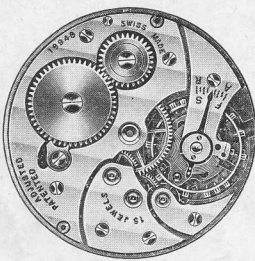

TAVANNES WATCH C^o S. A. TAVANNES

Schwob Frères & Cie S. A., La Chaux-de-Fonds (Suisse)

15''
PLAT

C Y M I A

Il est indispensable d'indiquer la référence du mouvement en commandant des fournitures.

réf. 584 / 587

réf. 504 / 507

1	2	3	4	5	6	7	8	11							
14	15	16/1	16/2	17	18/1	18/2	19/1	19/2	21/2						
21/3	22/1	22/2	23	24/1	24/2	25	26	26/1	27						
28*	29	30	31	32	33	34	35	36	37*	38	39	40/1	41*	42	
44	44/1	45	45/4	46	47	48	48/1	53	54*	57	58*	62	63	62/2	63/1