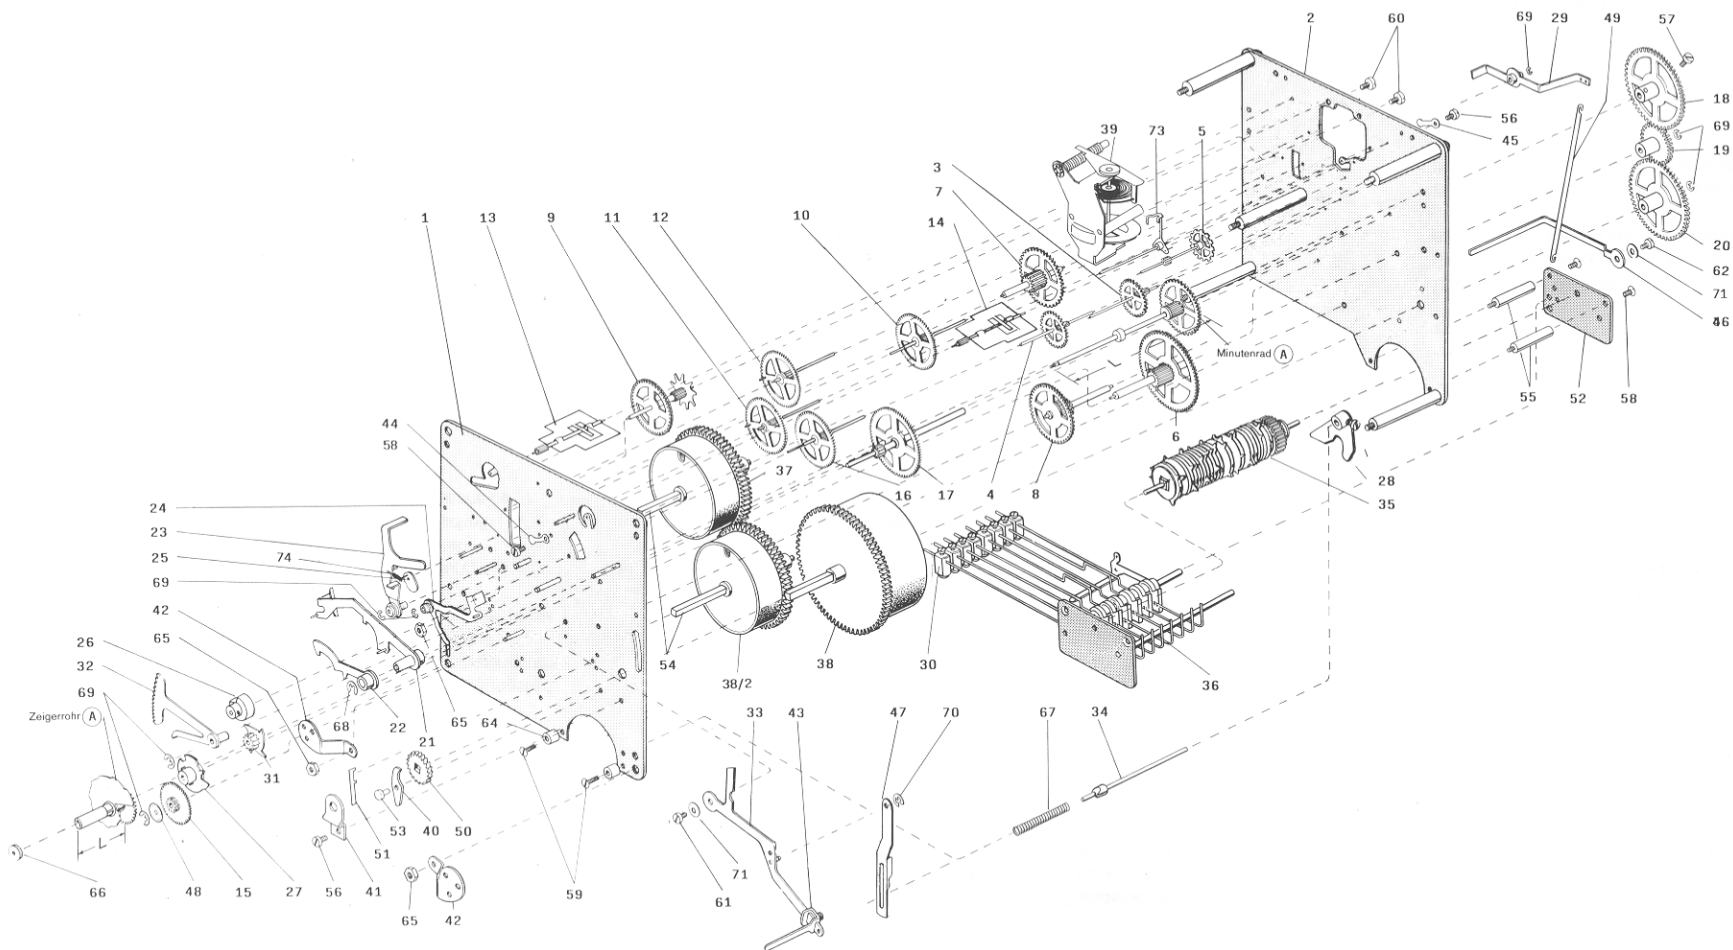

Werk 1050 - 020

* Beachten Sie bei der Bestellung dieser Teile auf die Angaben in der Stückliste

1050-020

Ersatzteil-Liste Werk 1050-020

8 Tage- $\frac{1}{4}$ Umschaltwerk, Westminster-
Westminster-Whittington-St. Michael,
Schwebeanker
Abmessung: 120 × 120 mm
Laufweite: 32 mm

Spare parts list movement no. 1050-020

8-day triple chime movement, $\frac{1}{4}$ Westminster-
Whittington-St. Michael, floating balance
Dimension: 120 × 120 mm
Plates internal distance: 32 mm

Liste de fourniture mouvement no. 1050-020

Mouvement 8 jours, carillon triple $\frac{1}{4}$
Westminster-Whittington-St. Michael, avec
oscillante
Dimension: 120 × 120 mm
Distance intérieure des platines: 32 mm