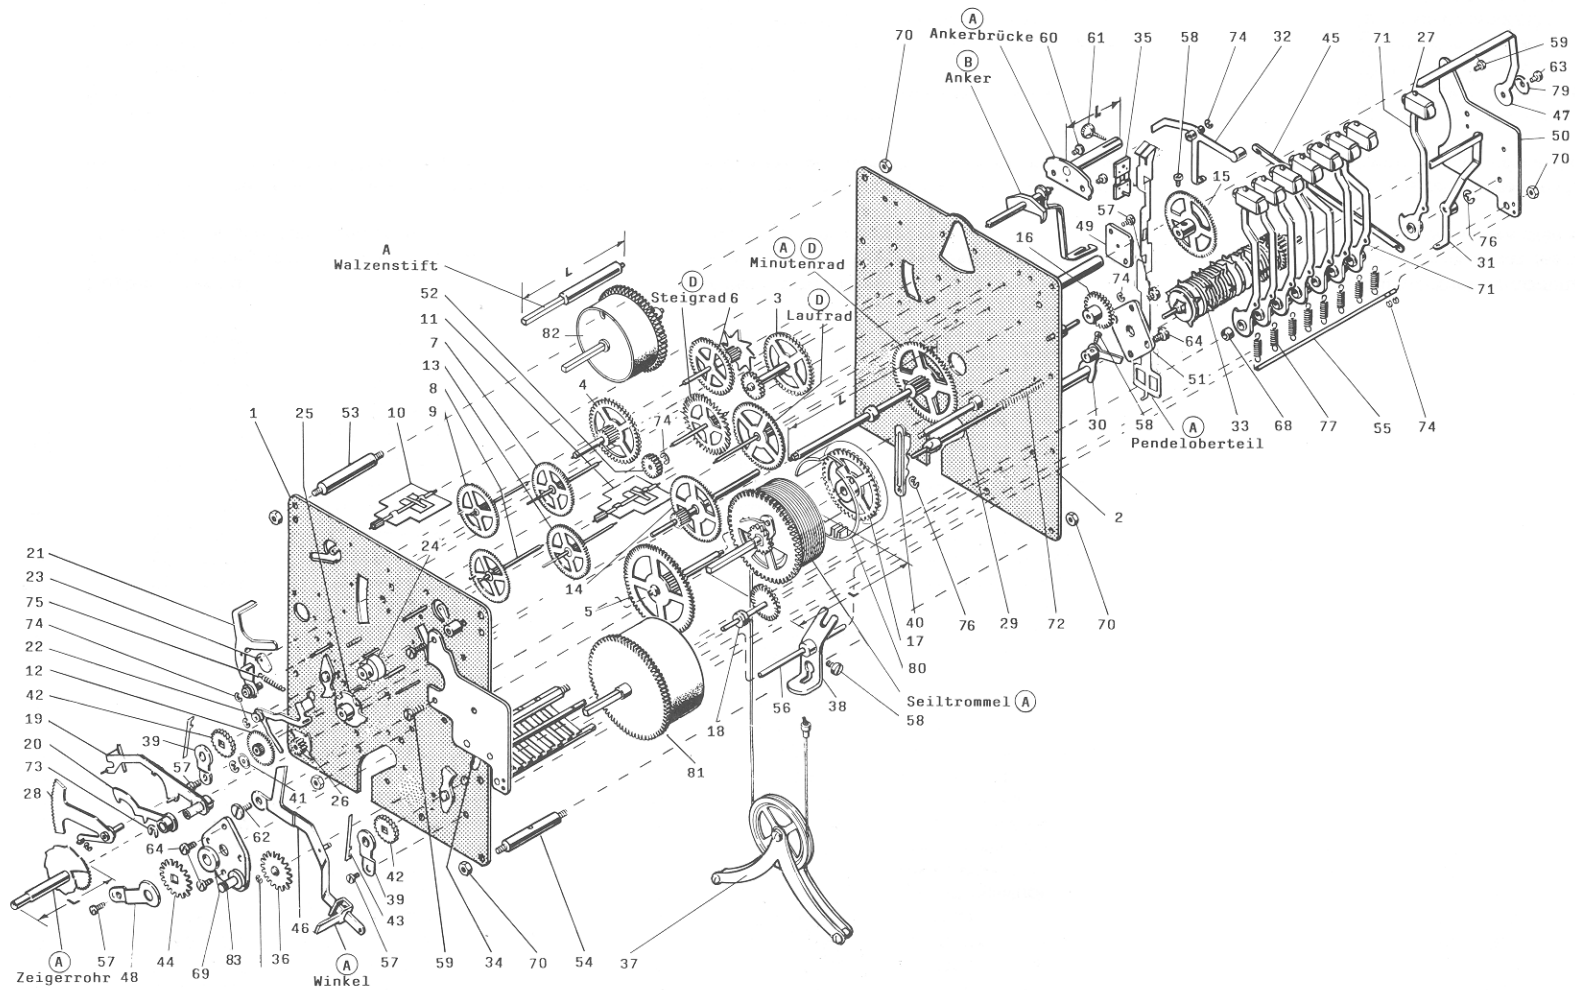

Werk 1051-830

* Beachten Sie bei der Bestellung dieser Teile die Angaben in der Stückliste

1051-830

Hermle

Ersatzteil-Liste Werk 1051-830

8 Tage-Umschaltwerk; Westminster-Whittington-St. Michael; Gehwerk-Gewichtszug; Stunden und Viertelschlag-Federzug; Grahamgang; 8 Hämmer seitlich
 Abmessung: 120 x 120 mm
 Laufweite: 32 mm

Spare parts list movement no. 1051-830

8 day triple chime movement; Westminster-Whittington-St. Michael; time movement-weight driven; hour and quarter hour strike key wound; Graham escapement; 8 side hammers
 Dimension: 120 x 120 mm
 Plates internal distance: 32 mm

Liste de fourniture mouvement no. 1051-030

Mouvement 8 jours à 3 mélodies Westminster, Whittington, St. Michael; Mouvement heure à poids; sonnerie heure et carillon Westminster à clef; avec échappement Graham; 8 marteaux latéraux
 Dimension: 120 x 120 mm
 Distance intérieure des platines: 32 mm