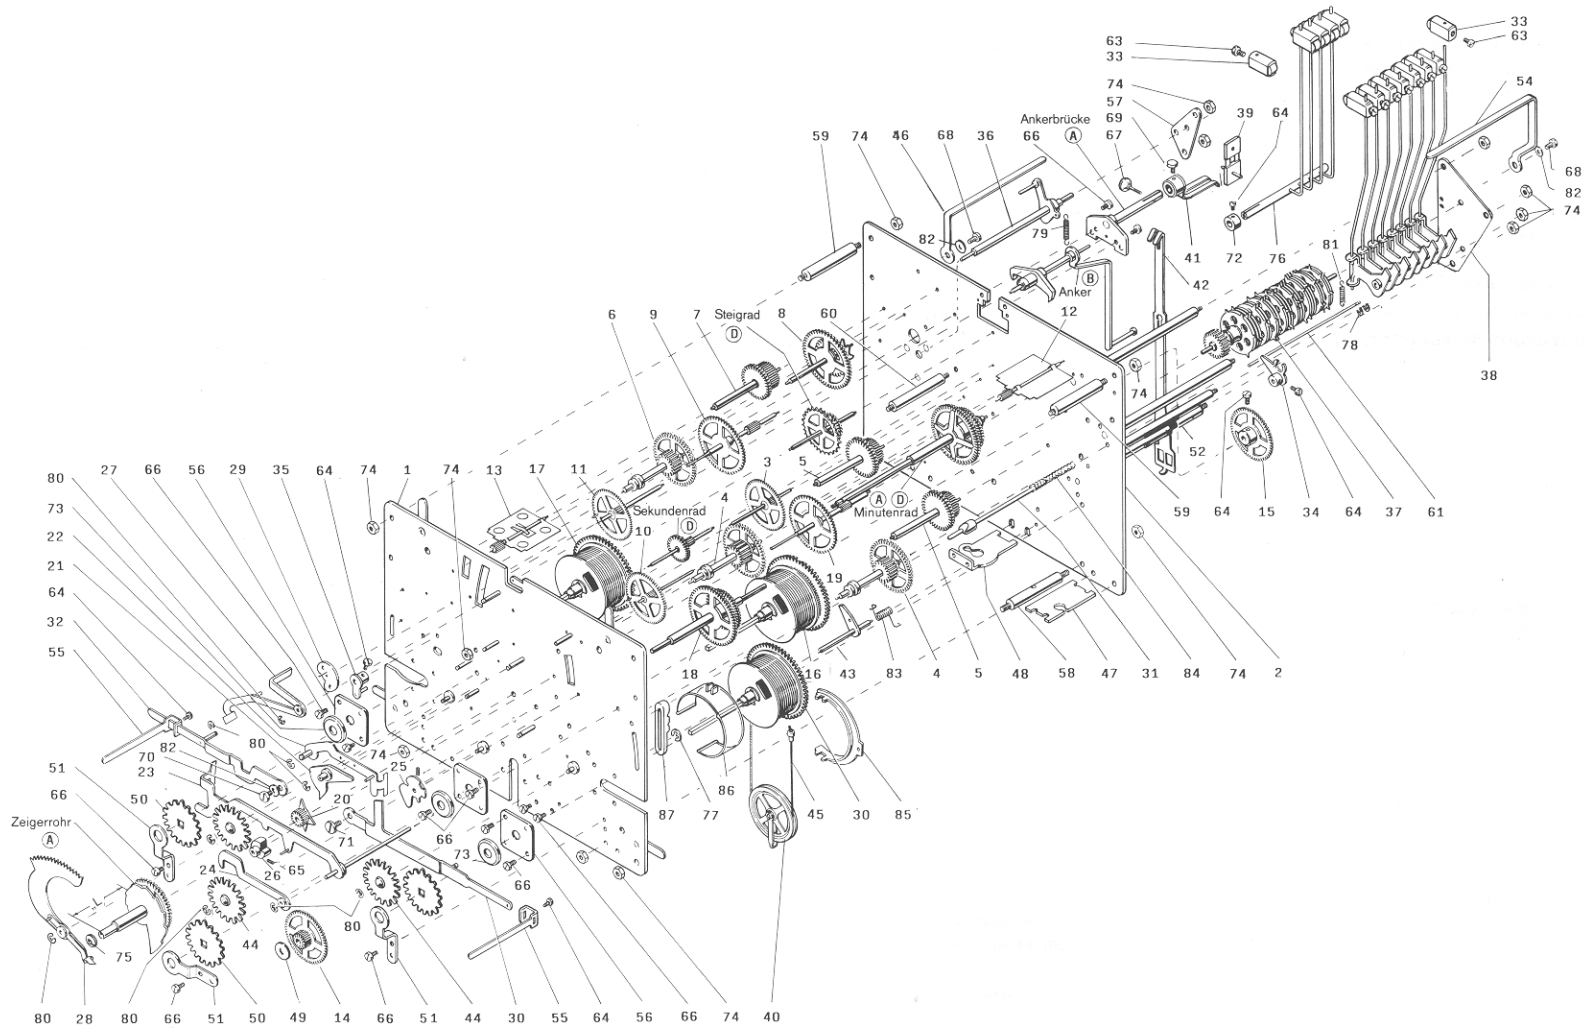

Werk 1171-850

* Beachten Sie bei der Bestellung dieser Teile die Angaben in der Stückliste

1171-850

Ersatzteil-Liste Werk 1171-850

8 Tage-Umschaltwerk; Westminster-Whittington-St. Michael; Seilzug; Grahamgang; 12 Hämmer hinten
 Abmessung: 220 x 152 mm
 Laufweite: 40 mm

Spare parts list movement no. 1171-850

8 day cable driven movement, triple chime, Westminster-Whittington-St. Michael. Graham escapement; 12 hammers behind; Dimension: 220 x 152 mm
 Plates internal distance: 40 mm

Liste de fourniture mouvement no. 1171-850

Mouvement à cordes 8 jours; carillon triple 3/4 Westminster-Whittington-St. Michael; avec échappement-Graham; 12 marteaux arrière
 Dimension: 220 x 152 mm
 Distance intérieure des platines: 40 mm