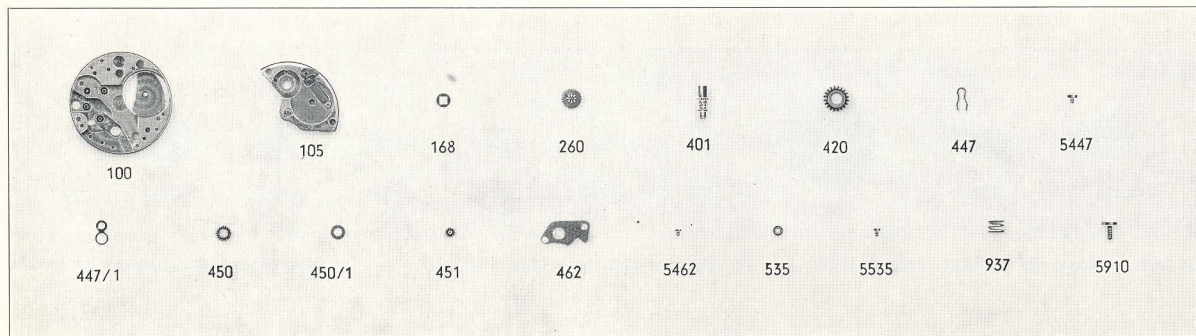

MOVADO

Cal. 4 21.600

5 3/4'''  
13,40 mm.

Les autres fournitures sont identiques à celles du cal. 7

The other spare parts are the same as for cal. 7

Las demás fornitureas son idénticas a las del cal. 7